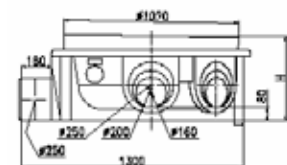

Колодязь D 1000, мм	Н, мм	N, мм	Ціна, грн. з ПДВ	
			стандарт	підсилений
Конус	750	200	1257,73	1634,59
Конус	950	400	1339,46	1918,38
Надставка	500	---	1187,35	1566,48
Надставка	1000	---	1911,57	2867,35
Кінета 5-отв. D 250	500	---	1566,48	1895,67
Кінета 5-отв. D 250	700	---	1845,73	2197,62
Кінета 5-отв. D 315	500	---	1655,03	2156,75
Кінета 5-отв. D 315	700	---	1920,65	2311,13
Кінета 5-отв. D 500	700	---	2799,24	
Кінета безотвірна	1050	---	2347,46	3482,59

мал.3 Кінета